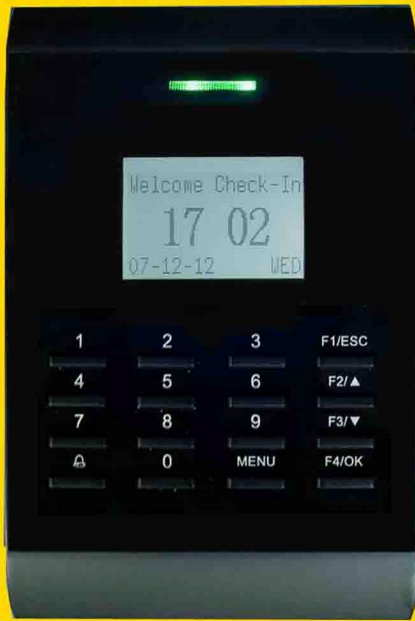

Standalone Card Access Control System

C200

เครื่องทาบัตร

บันทึกเวลา

เปิดปิดประตู

50 Time Zone

C200

C 200 เครื่องบันทึกเวลาและควบคุมการเปิด-ปิดประตูด้วยบัตรProximity โดยทำงานในระบบ Standalone โดยไม่ต้องเปิดคอมพิวเตอร์ตลอดเวลา รองรับบัตรได้ 30,000 ใบ บันทึกการเข้าออกได้ 50,000 รายการ ตรวจสอบการเข้า-ออกได้ โดยดึงข้อมูลผ่าน ระบบเน็ตเวิร์ค (TCP/IP),RS232,RS485,USB Flash Disk Ver.2.0 สามารถกำหนดช่วงเวลาการเข้า-ออก ได้ 50 Time Zone มีระบบ Anti-passback ซึ่งเป็นระบบป้องกันการตรวจเช็คคนเข้าออกที่ไม่ถูกต้อง มีเมนูการใช้งานและเสียงเป็นภาษาไทย มาพร้อมโปรแกรมTime Attendance ภาษาไทยที่สามารถแสดงรายงานการทำงานของพนักงาน หรือจะส่งข้อมูลออกเป็น Text File หรือ Excelเพื่อใช้งานร่วมกับโปรแกรมคิดเงินเดือนอื่นๆได้

Features:

- . Tough casing design
- . Easy installation, safe and reliable
- . Simple and convenient operation method
- . ID card standard, Mifare card optional
- . Full door lock control system
- . Wiegand out to connect with control panel
- . Wiegand in to construct master and slave system
- . Audio prompt and LED feedback guide the user to operate

Configuration:

Technical Specification

Register	ID Card (EM compatible card)
ID Card Capacity	30,000
Transaction Capacity	50,000
Communication	TCP/IP,RS232,RS485
USB Port	Support USB Ver.2.0
Access Mode	Card Only, Password Only,Card+Password
Read Rang	10-15 CM
Access Control Function	50 Timezone 5 Group 10 Combination,Door Sensor Exit Button,Alarm
Power Supply	12 V DC
Operating temperature	0-45° C
Operating humidity	20%-80%
Wiegand Signal	Input & Output
Support Language Display	Thai, English
Dimension (L*W*H)mm	143x95.5x39.5
Optional	Mifare, HID, Webserver Anti Pass-Back