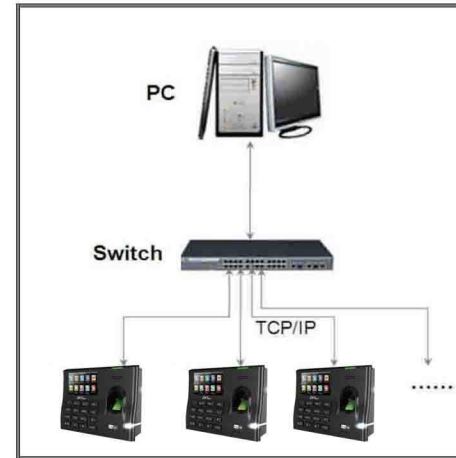

- รองรับ 3,000 ลายนิ้วมือ
- บันทึกเข้า-ออก 100,000 รายการ
- หัวอ่านกระจกคริสตัลแข็งแรงทนทาน

## UA100 Time Attendance

เครื่องสแกนลายนิ้วมือ สำหรับการบันทึกเวลาเข้า-ออก เป็นเครื่องที่มีประสิทธิภาพการทำงานสูง จอแสดงข้อมูลเป็นจอสีขนาด 3" TFT สามารถโชว์รูปภาพพนักงาน (Photo-ID) หัวอ่านเป็นกระจกคริสตัลแข็งแรงทนทาน อ่านลายนิ้วมือได้รวดเร็ว เครื่อง UA100 สามารถรองรับลายนิ้วมือได้ 3,000 ลายนิ้วมือ บันทึกรายการเข้า-ออกได้ 100,000 รายการ มีฟังก์ชันเสริมอ่านบัตร Proximity (Optional) รองรับบัตรได้มาก 30,000 ใบ ดึงข้อมูลผ่านระบบ LAN(TCP/IP, RS232, 485, USB Flash Drive) มีเสียงตอบรับในตัว

### คุณสมบัติ UA100

- รองรับ 3,000 ลายนิ้วมือ
- มีฟังก์ชันเสริมอ่านบัตรได้ 30,000 ใบ
- บันทึกเข้า-ออกได้ 100,000 รายการ
- จอสี 3" TFT Screen
- หัวอ่านกระจกคริสตัลแข็งแรงทนทาน
- มีเสียงตอบรับเป็นภาษาไทย/อังกฤษ
- เชื่อมต่อข้อมูล
- : USB Flash Drive
- : LAN(TCP/IP) RS232, 485
- มี Photo-ID โชว์ภาพเจ้าของลายนิ้วมือ

### Specifications

Fingerprint Capacity	3,000
ID Card Capacity	30,000 (Optional)
Record Capacity	100,000
Display	3-inch TFT Screen
Communication	RS232/485, TCP/IP, USB-host/client
Standard Functions	Webserver, Workcode, SMS, DST, Scheduled-bell, Self-Service Query, Automatic Status Switch, T9 Input
Optional Functions	ID/Mifare/HID, External Printer,
Software	ZKTime.Net, ZKTime 5.0
Power Supply	DC 5V 2A
Verification Speed	≤0.5 Sec.
Operating Temp.	0°C - 45°C
Operating Humidity	20%-80%
Dimension	186.0*136.5*47mm (Length*Width*Thickness)
Net Weight	0.85 kg