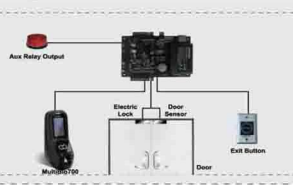

Work Together with Controller

FACE SCAN Bio 700
Time Attendance
Access Control